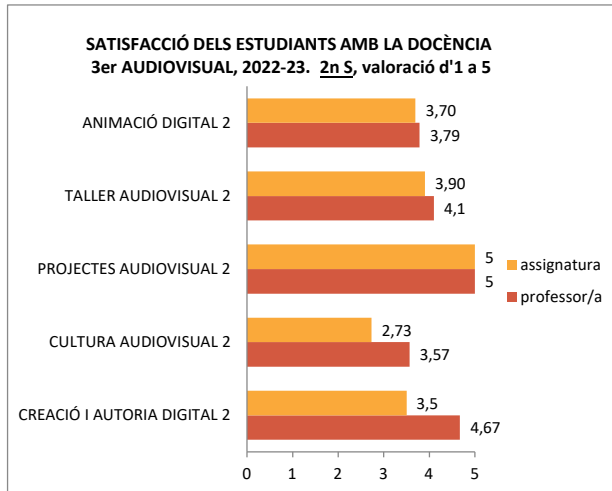

VALORACIÓ GLOBAL PROFESSORAT 3R S2	3,92
VALORACIÓ GLOBAL ASSIGNATURES 3R S2	3,57