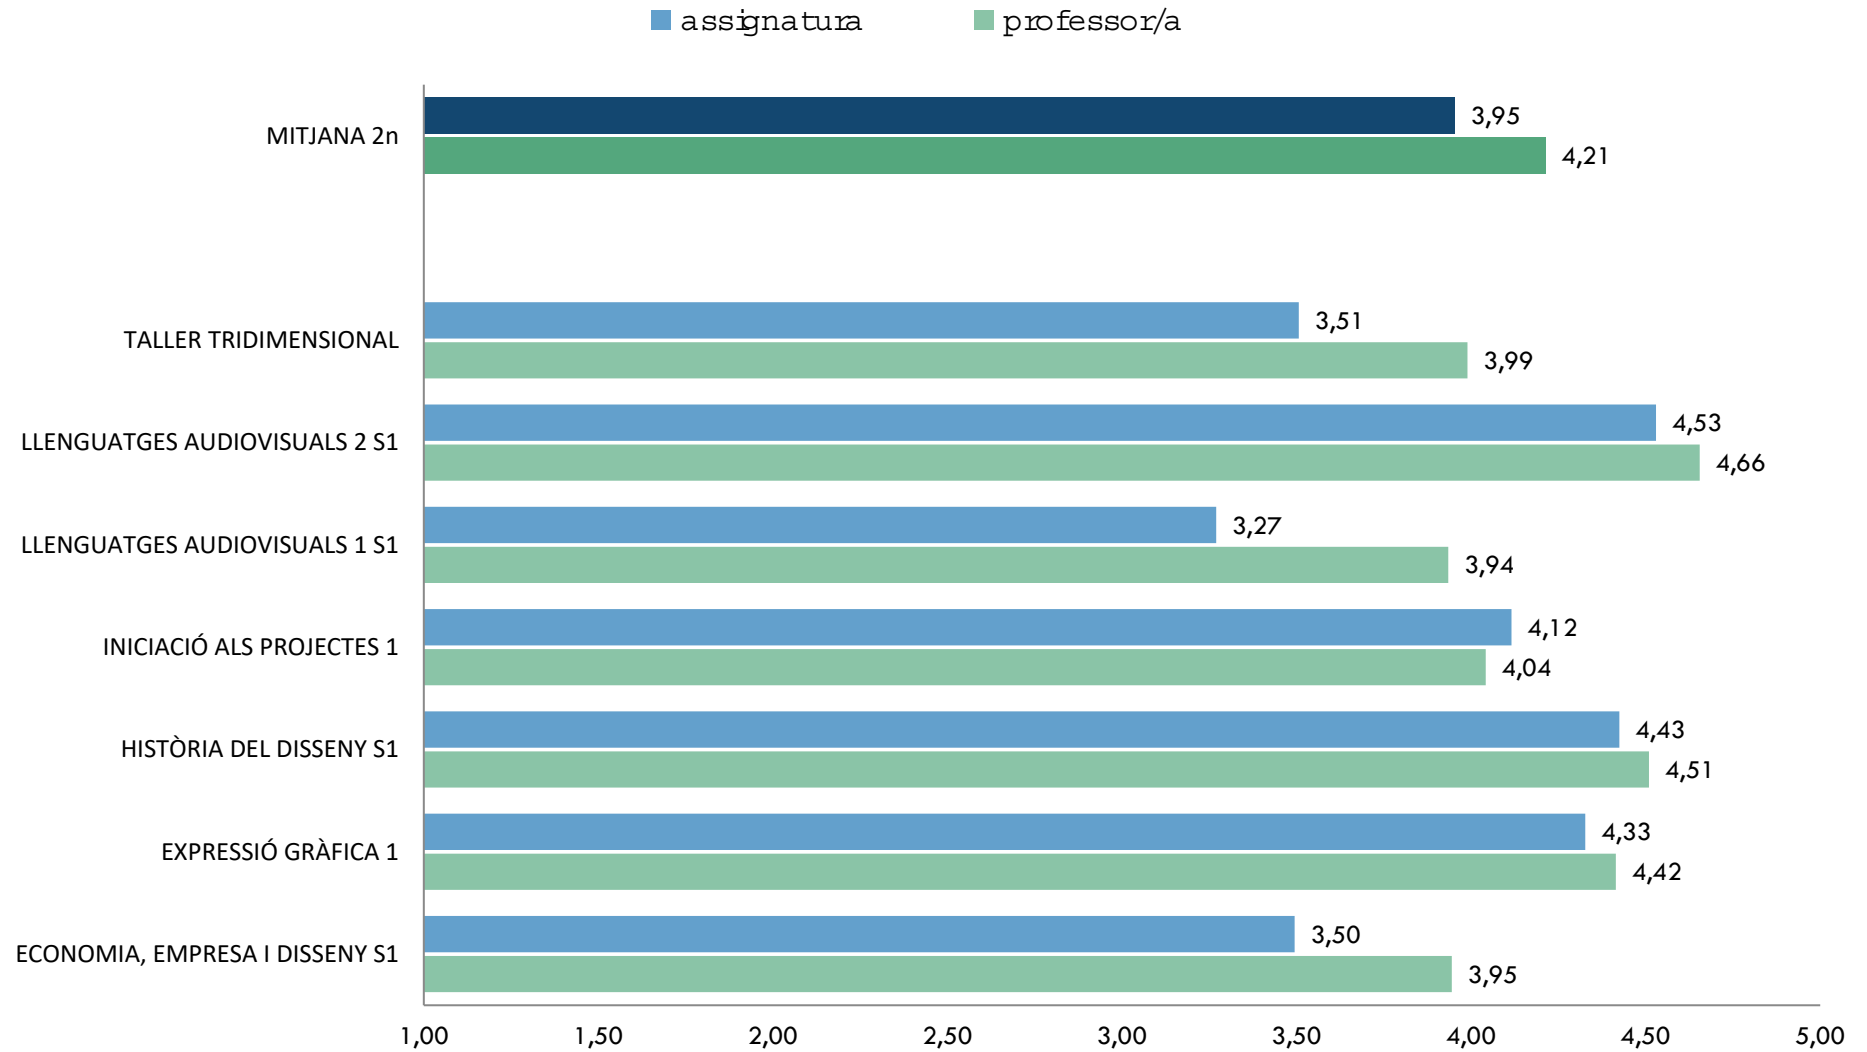

SATISFACCIÓ DELS ESTUDIANTS AMB LA DOCÈNCIA.

2on CURS, GRAU EN DISSENY 2022-23. 1er Semestre, valoració d'1 a 5