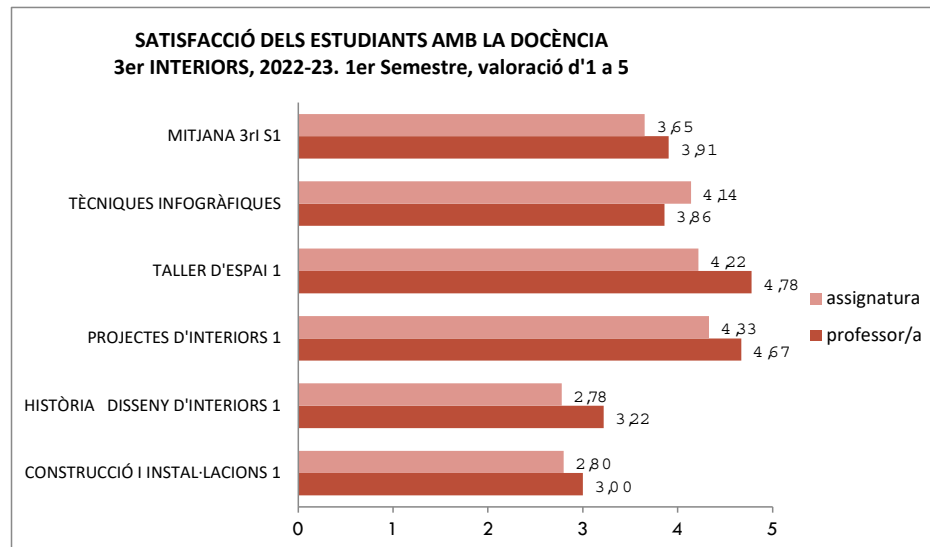

SATISFACCIÓ DELS ESTUDIANTS AMB LA DOCÈNCIA 1er CURS, GRAU EN DISSENY 2022-23

1er Semestre, valoració d'1 a 5

SATISFACCIÓ DELS ESTUDIANTS AMB LA DOCÈNCIA.

2on CURS, GRAU EN DISSENY 2022-23. 1er Semestre, valoració d'1 a 5