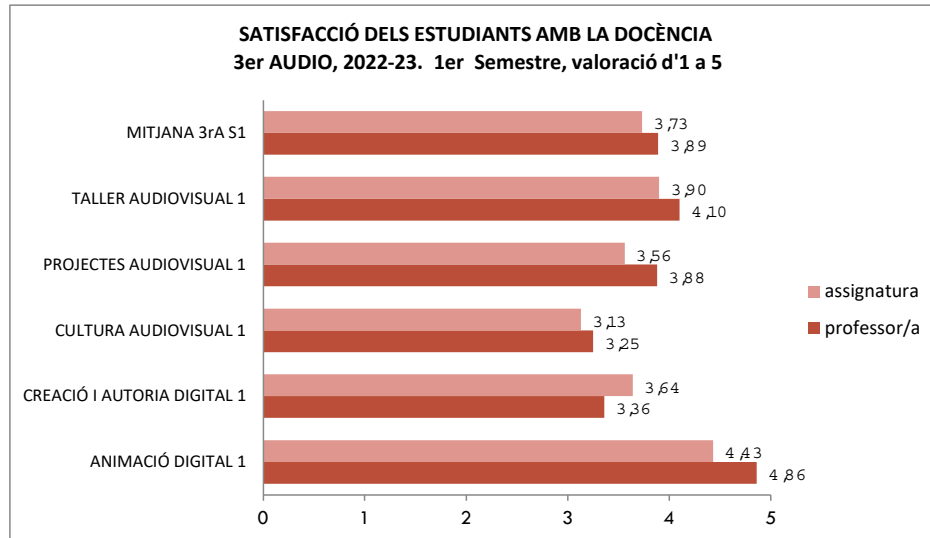

SATISFACCIÓ DELS ESTUDIANTS AMB LA DOCÈNCIA 1er CURS, GRAU EN DISSENY 2022-23

1er Semestre, valoració d'1 a 5

SATISFACCIÓ DELS ESTUDIANTS AMB LA DOCÈNCIA.

2on CURS, GRAU EN DISSENY 2022-23. 1er Semestre, valoració d'1 a 5