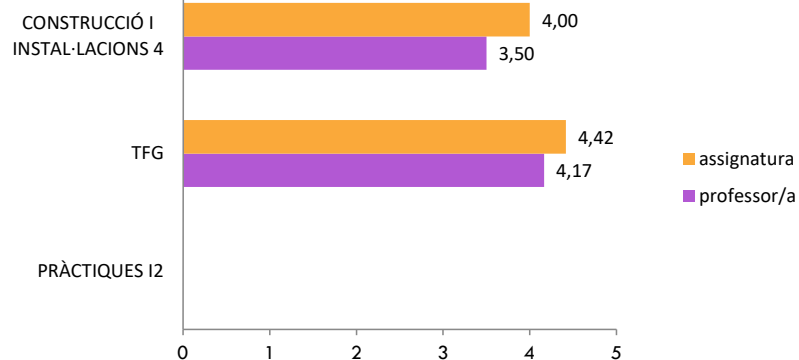

**SATISFACCIÓ DELS ESTUDIANTS AMB LA DOCÈNCIA 4rt INTERIORS,
2022-23. 2on Semestre, valoració d'1 a 5**