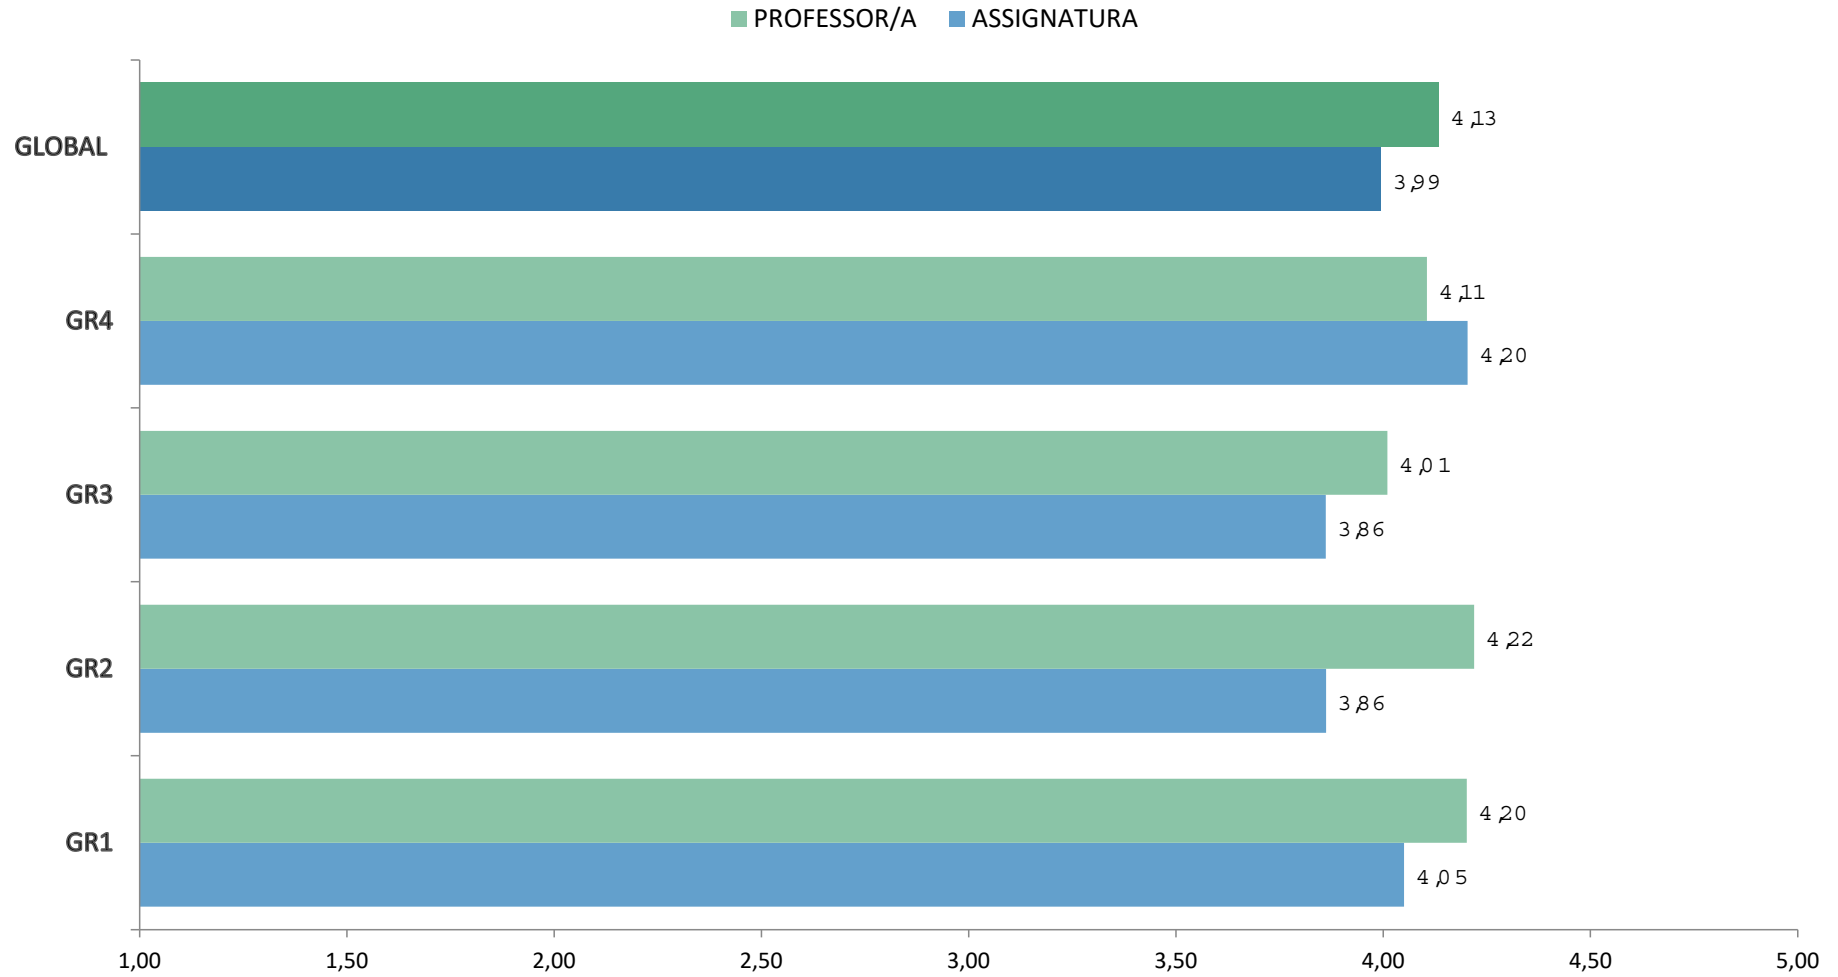

SATISFACCIÓ GLOBAL DELS ESTUDIANTS AMB LA DOCÈNCIA. GRAU EN DISSENY
curs 2022-23, valoracions d'1 a 5