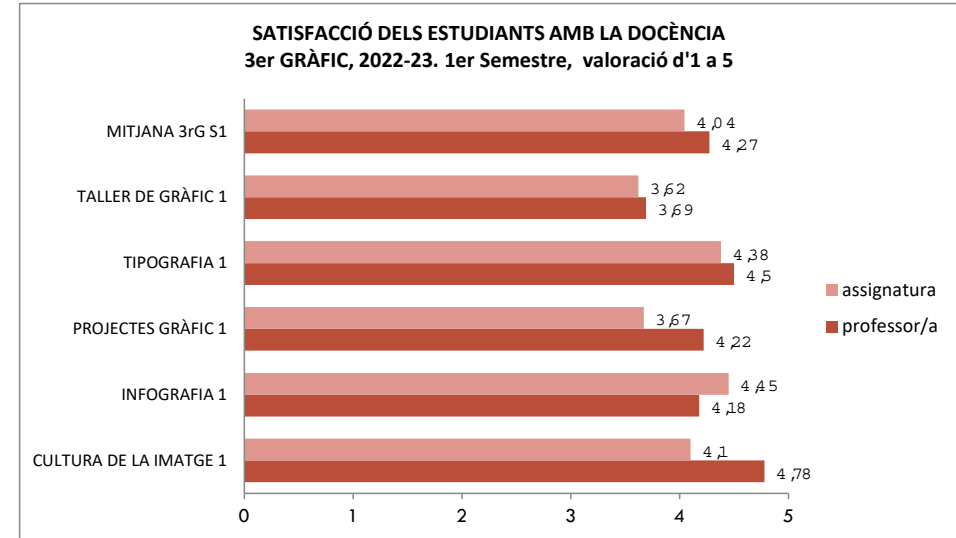

SATISFACCIÓ DELS ESTUDIANTS AMB LA DOCÈNCIA 1er CURS, GRAU EN DISSENY 2022-23

1er Semestre, valoració d'1 a 5

SATISFACCIÓ DELS ESTUDIANTS AMB LA DOCÈNCIA.

2on CURS, GRAU EN DISSENY 2022-23. 1er Semestre, valoració d'1 a 5