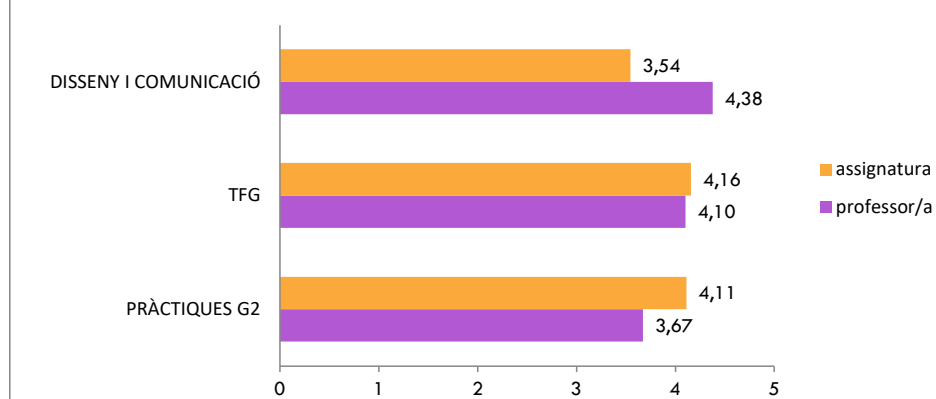

SATISFACCIÓ DELS ESTUDIANTS: 1er curs, GRAU EN DISSENY, 2022-23
2on Semestre, valoració d'1 a 5

SATISFACCIÓ DELS ESTUDIANTS: 2n curs, GRAU EN DISSENY, 2022-23
2on Semestre, valoració d'1 a 5

VALORACIÓ GLOBAL PROFESSORAT 3R S2	3,92
VALORACIÓ GLOBAL ASSIGNATURES 3R S2	3,57

**SATISFACCIÓ DELS ESTUDIANTS AMB LA DOCÈNCIA 4rt AUDIOVISUAL,
2022-23. 2on Semestre, valoració d'1 a 5**

**SATISFACCIÓ DELS ESTUDIANTS AMB LA DOCÈNCIA 4rt GRÀFIC,
2022-23. 2on Semestre, valoració d'1 a 5**