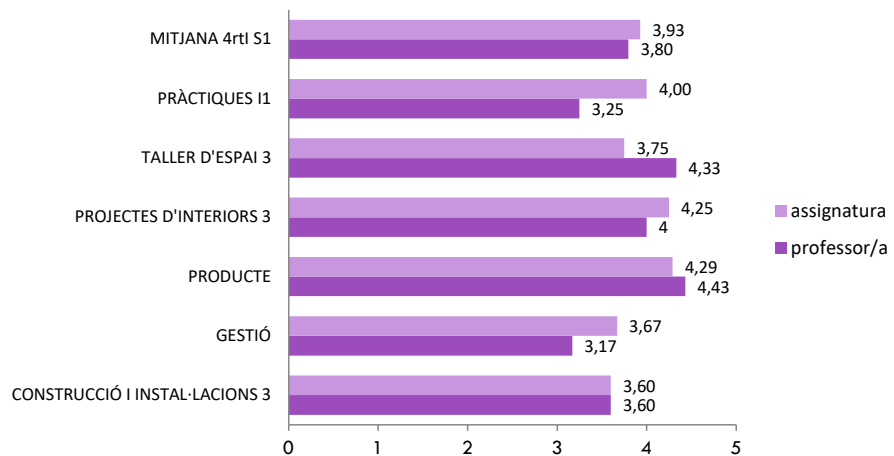

SATISFACCIÓ DELS ESTUDIANTS AMB LA DOCÈNCIA
4rt INTERIORS, 2022-23. 1er Semestre, valoració d'1 a 5