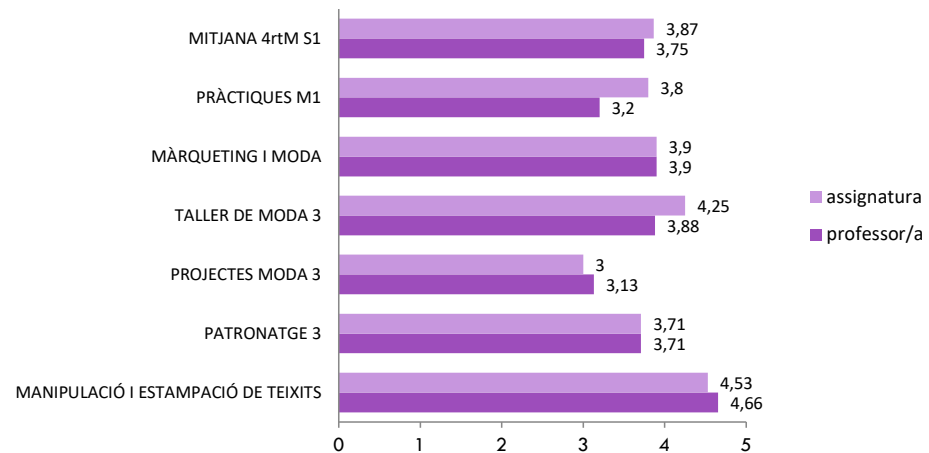

SATISFACCIÓ DELS ESTUDIANTS AMB LA DOCÈNCIA
4rt MODA, 2022-23. 1er Semestre, valoració d'1 a 5

VALORACIÓ GLOBAL PROFESSORAT 4rt	4,14
VALORACIÓ GLOBAL ASSIGNATURES 4rt	4,14