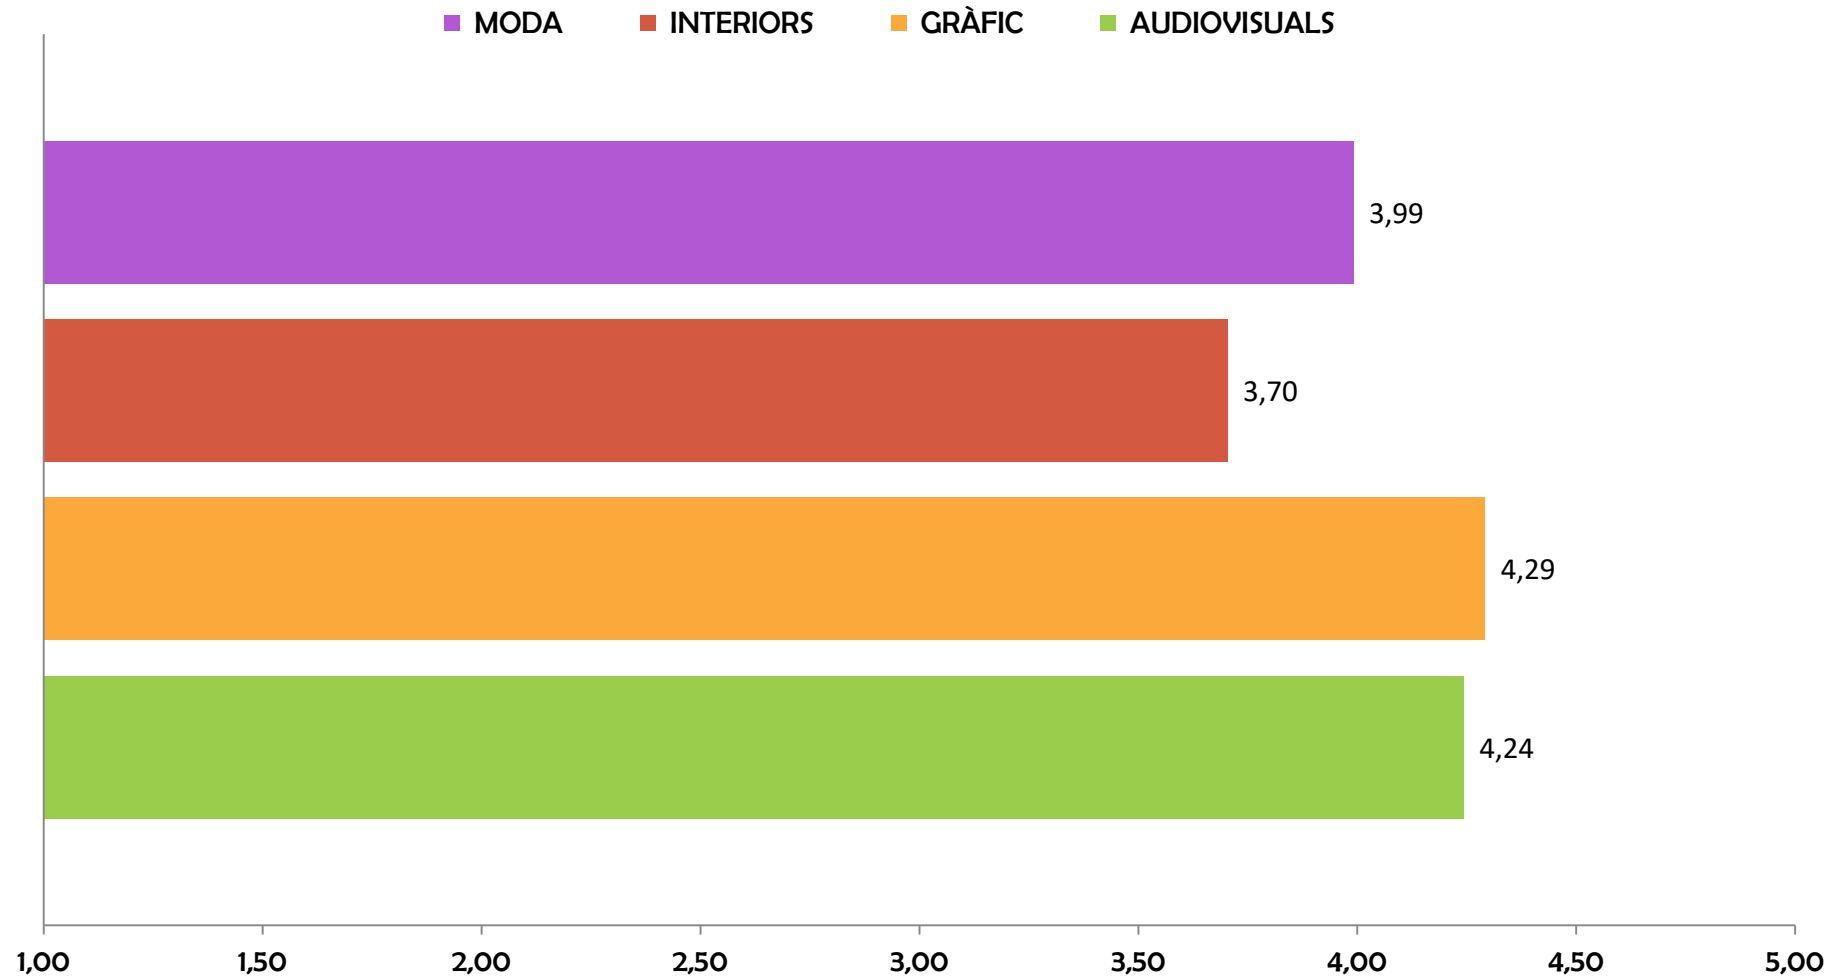

**SATISFACCIÓ DE L'ESTUDIANTAT DEL GRAU
EN DISSENY AMB LA DOCÈNCIA REBUDA
2022-23**

SATISFACCIÓ GLOBAL GRAU 2022-23 (valoració de l'1 al 5)

PARTICIPACIÓ DELS ESTUDIANTS A LES ENQUESTES 2022-23 valoració en %

SATISFACCIÓ GLOBAL DELS ESTUDIANTS AMB LA DOCÈNCIA. GRAU EN DISSENY
curs 2022-23, valoracions d'1 a 5

SATISFACCIÓ GLOBAL DELS ALUMNES DE GRAU AMB LA DOCÈNCIA PER ITINERARIS.
curs 2022-23 (valoracions d'1 a 5)