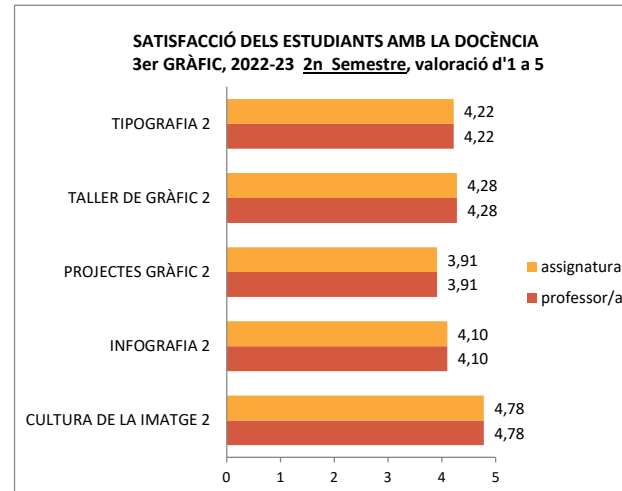

VALORACIÓ GLOBAL PROFESSORAT 3R S2	3,92
VALORACIÓ GLOBAL ASSIGNATURES 3R S2	3,57