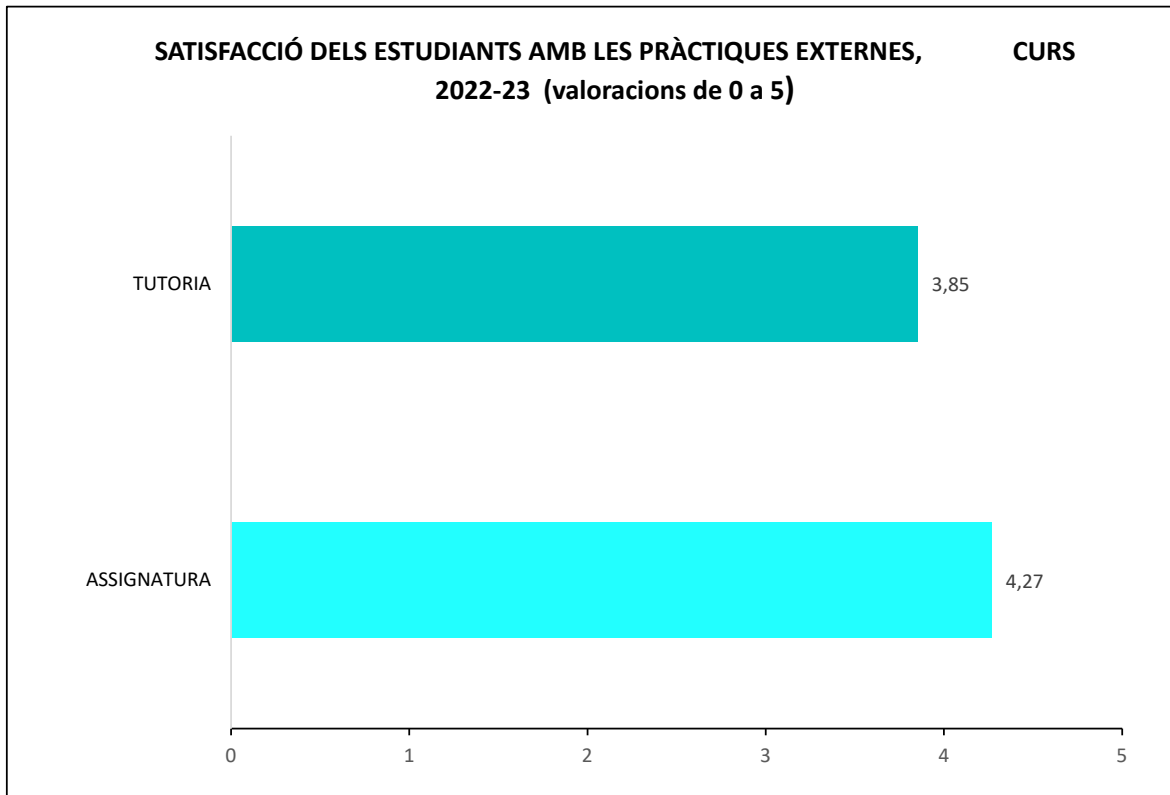

HISTÒRIC DE LA SATISFACCIÓ DELS ESTUDIANTS DEL GRAU EN DISSENY AMB LA DOCÈNCIA.

HISTÒRIC DE LA SATISFACCIÓ DE L'ALUMNAT AMB LA DOCÈNCIA PER CURSOS

EVOLUCIÓ DE LA PARTICIPACIÓ DE L'ALUMNAT A LES ENQUESTES valoració en %