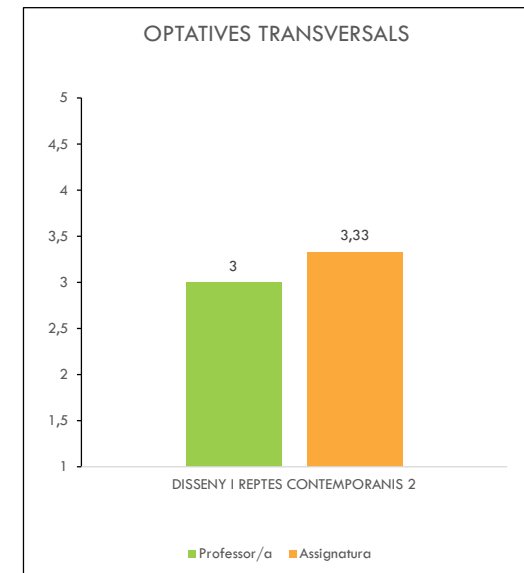

VALORACIÓ GLOBAL PROFESSORAT 3R S2	3,92
VALORACIÓ GLOBAL ASSIGNATURES 3R S2	3,57