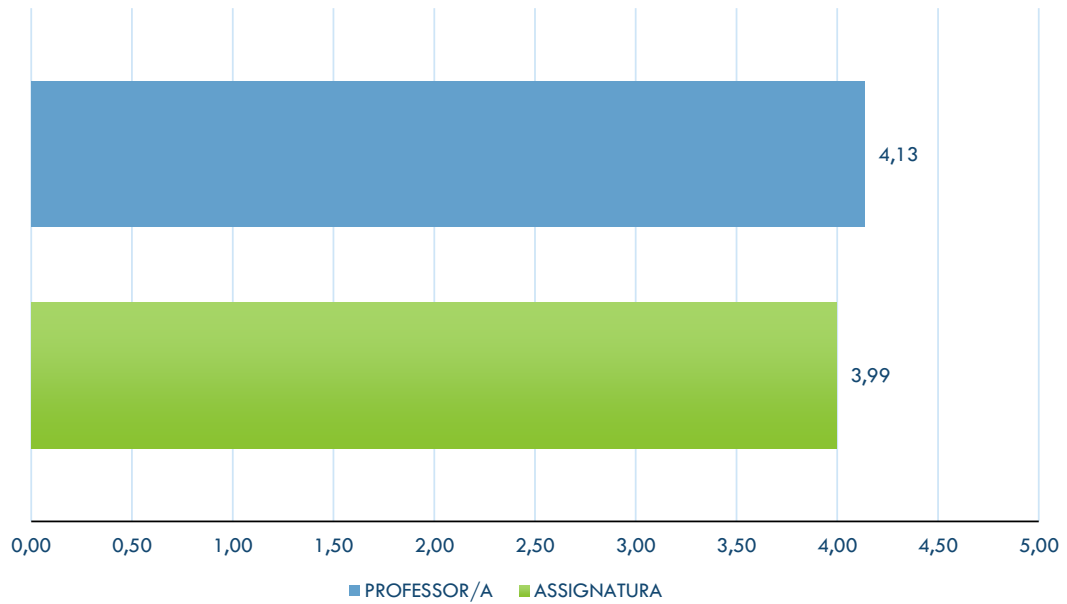

**SATISFACCIÓ DE L'ESTUDIANTAT DEL GRAU
EN DISSENY AMB LA DOCÈNCIA REBUDA
2022-23**

SATISFACCIÓ GLOBAL GRAU 2022-23 (valoració de l'1 al 5)

PARTICIPACIÓ DELS ESTUDIANTS A LES ENQUESTES 2022-23 valoració en %

SATISFACCIÓ GLOBAL DELS ESTUDIANTS AMB LA DOCÈNCIA. GRAU EN DISSENY
curs 2022-23, valoracions d'1 a 5

SATISFACCIÓ GLOBAL DELS ALUMNES DE GRAU AMB LA DOCÈNCIA PER ITINERARIS.
curs 2022-23 (valoracions d'1 a 5)