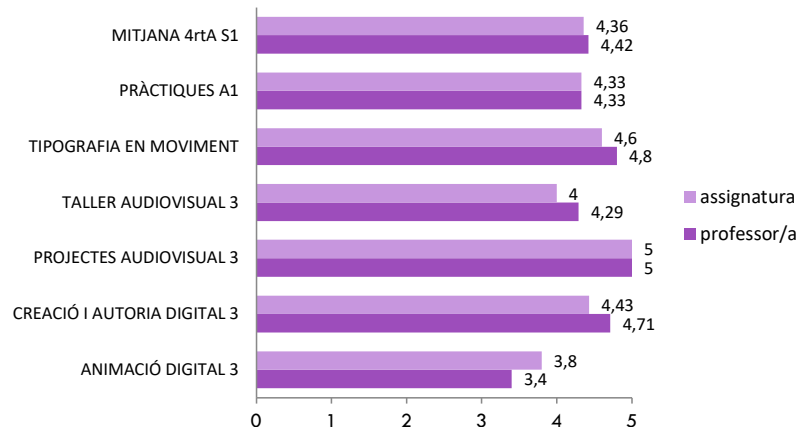

SATISFACCIÓ DELS ESTUDIANTS AMB LA DOCÈNCIA
4rt AUDIOVISUALS. 2022-23 1er Semestre, valoració d'1 a 5