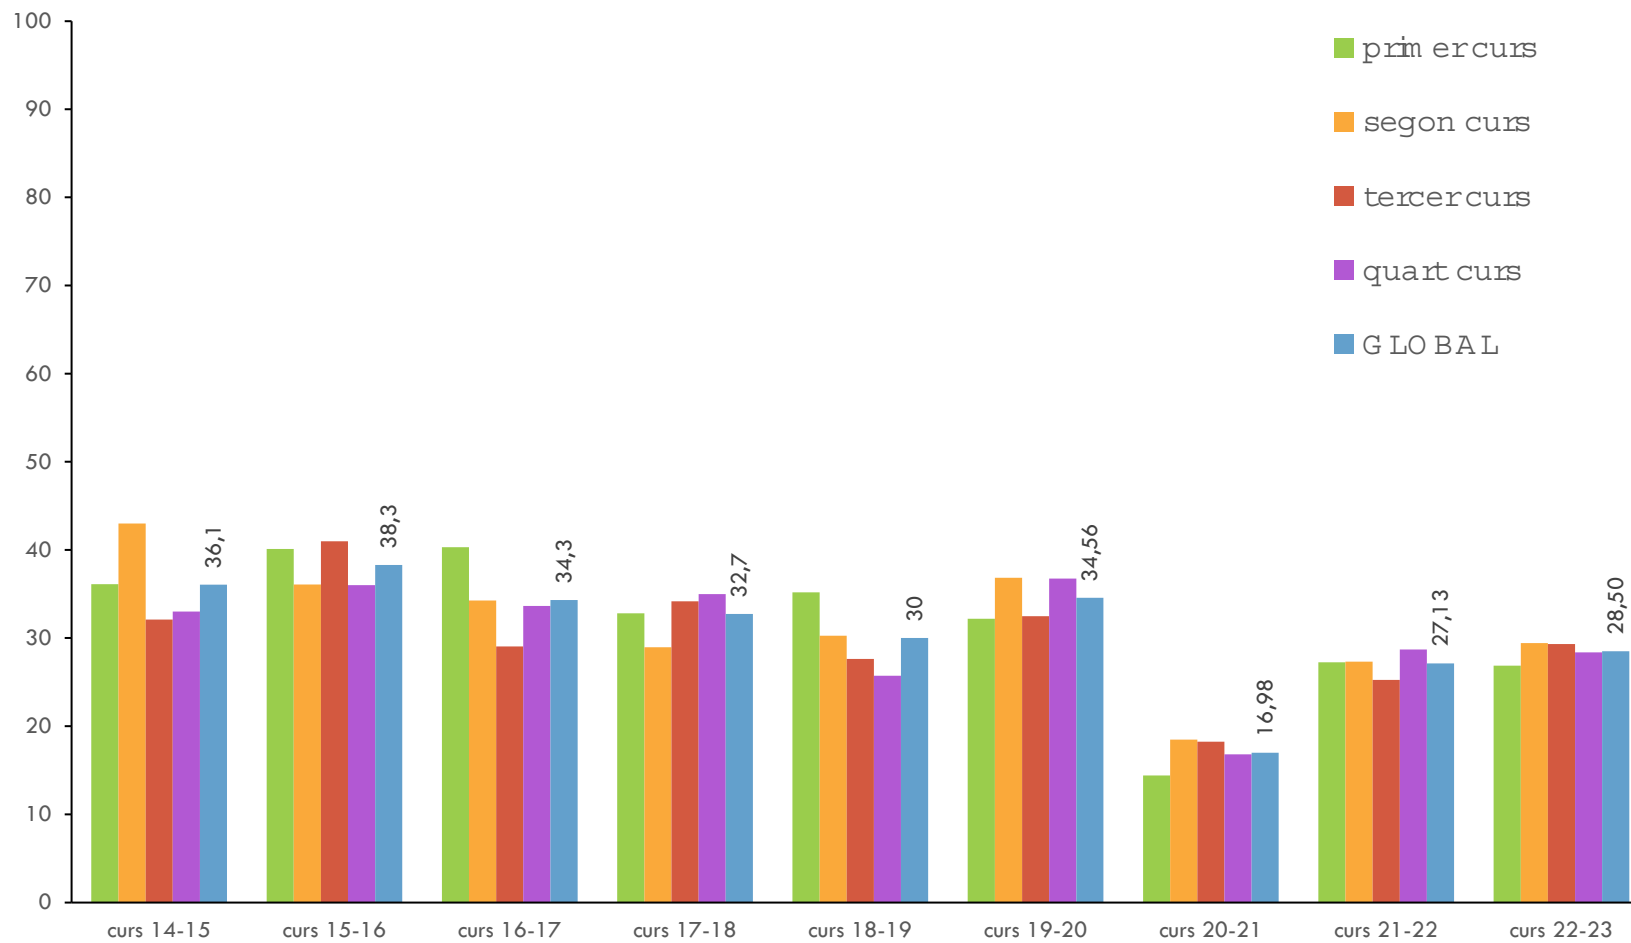

EVOLUCIÓ DE LA PARTICIPACIÓ DE L'ALUMNAT A LES ENQUESTES valoració en %