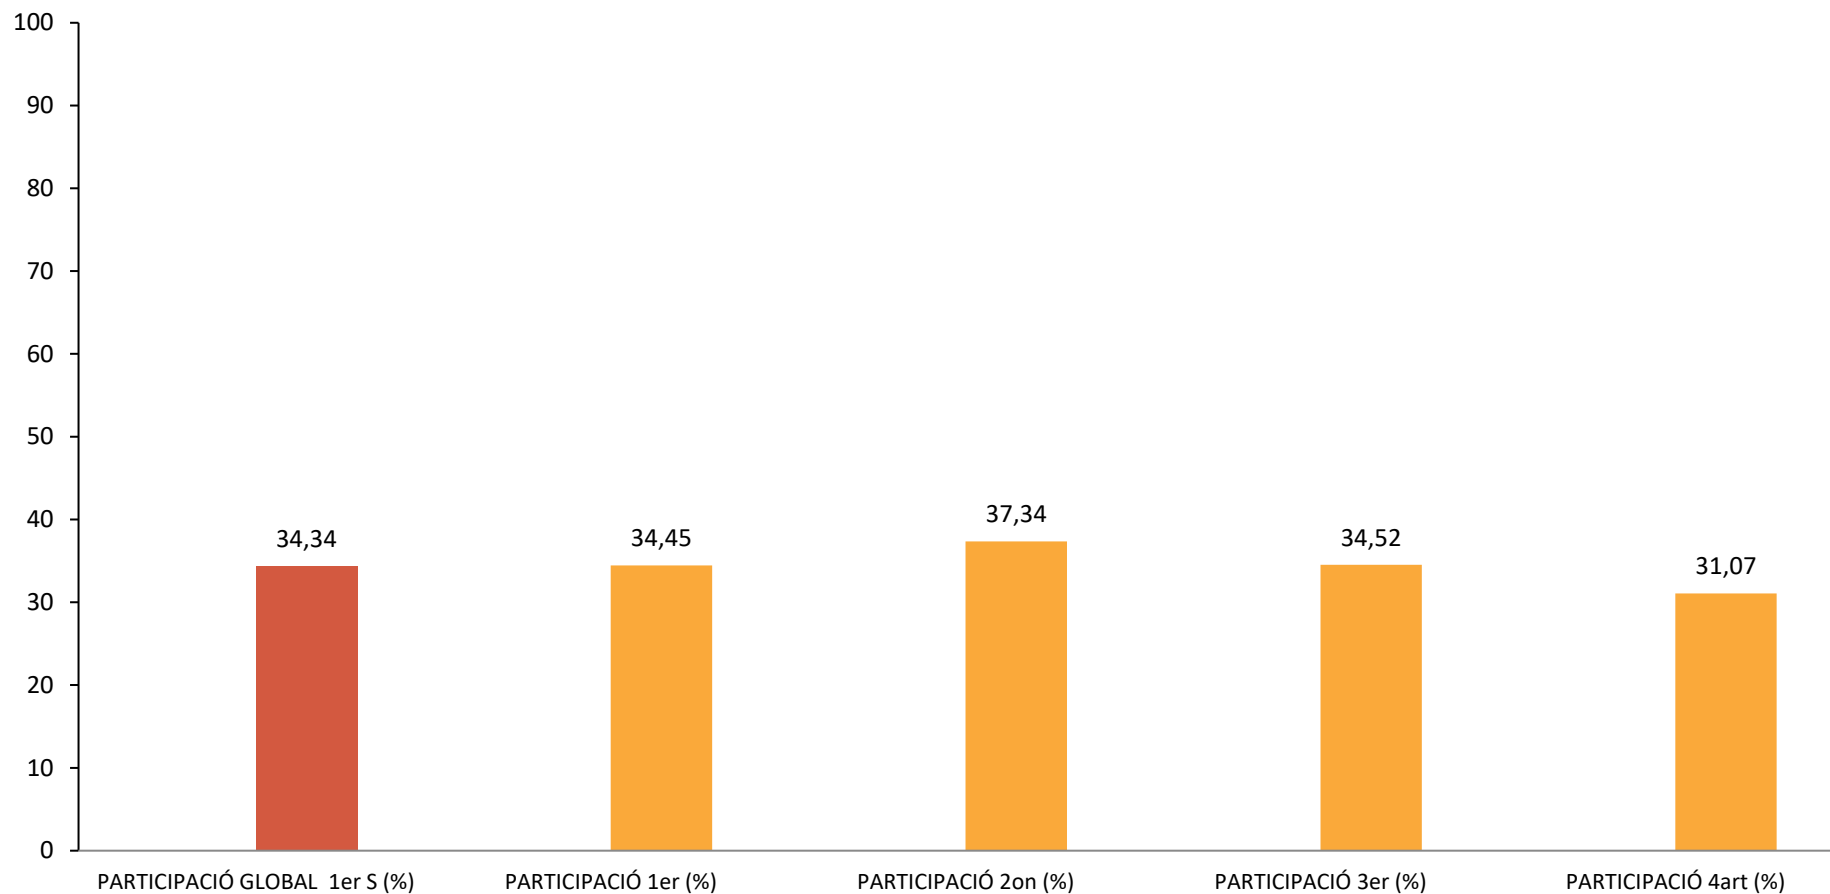

PARTICIPACIÓ DE L'ALUMNAT A LES ENQUESTES

1er SEMESTRE CURS 2022-23, Percentatge de resposta