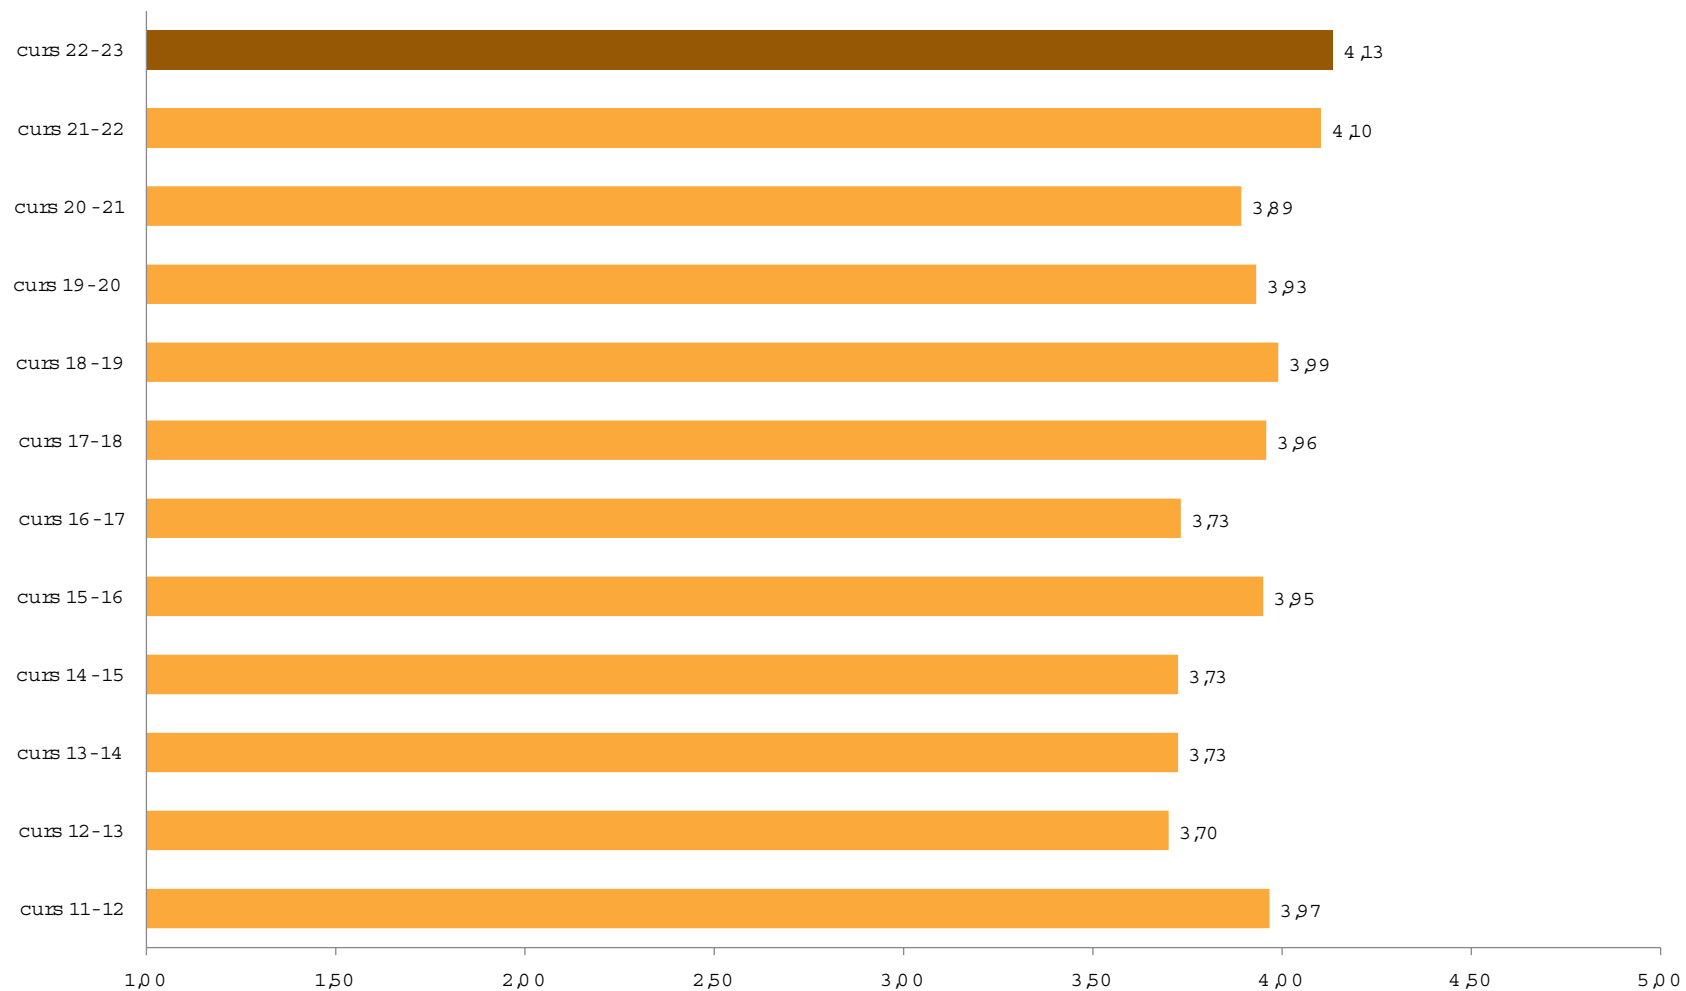

HISTÒRIC DE LA SATISFACCIÓ DELS ESTUDIANTS DEL GRAU EN DISSENY AMB LA DOCÈNCIA.