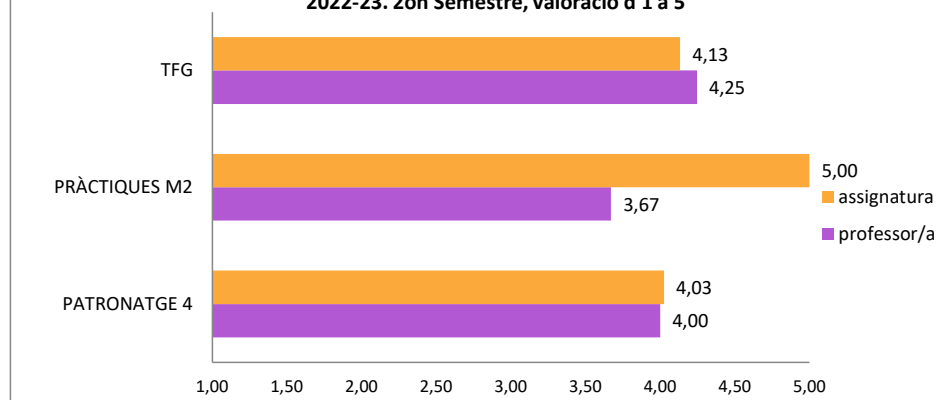

SATISFACCIÓ DELS ESTUDIANTS: 1er curs, GRAU EN DISSENY, 2022-23
2on Semestre, valoració d'1 a 5

SATISFACCIÓ DELS ESTUDIANTS: 2n curs, GRAU EN DISSENY, 2022-23
2on Semestre, valoració d'1 a 5

VALORACIÓ GLOBAL PROFESSORAT 3R S2	3,92
VALORACIÓ GLOBAL ASSIGNATURES 3R S2	3,57

**SATISFACCIÓ DELS ESTUDIANTS AMB LA DOCÈNCIA 4rt AUDIOVISUAL,
2022-23. 2on Semestre, valoració d'1 a 5**

**SATISFACCIÓ DELS ESTUDIANTS AMB LA DOCÈNCIA 4rt GRÀFIC,
2022-23. 2on Semestre, valoració d'1 a 5**

**SATISFACCIÓ DELS ESTUDIANTS AMB LA DOCÈNCIA 4rt INTERIORS,
2022-23. 2on Semestre, valoració d'1 a 5**

**SATISFACCIÓ DELS ESTUDIANTS AMB LA DOCÈNCIA 4art MODA,
2022-23. 2on Semestre, valoració d'1 a 5**