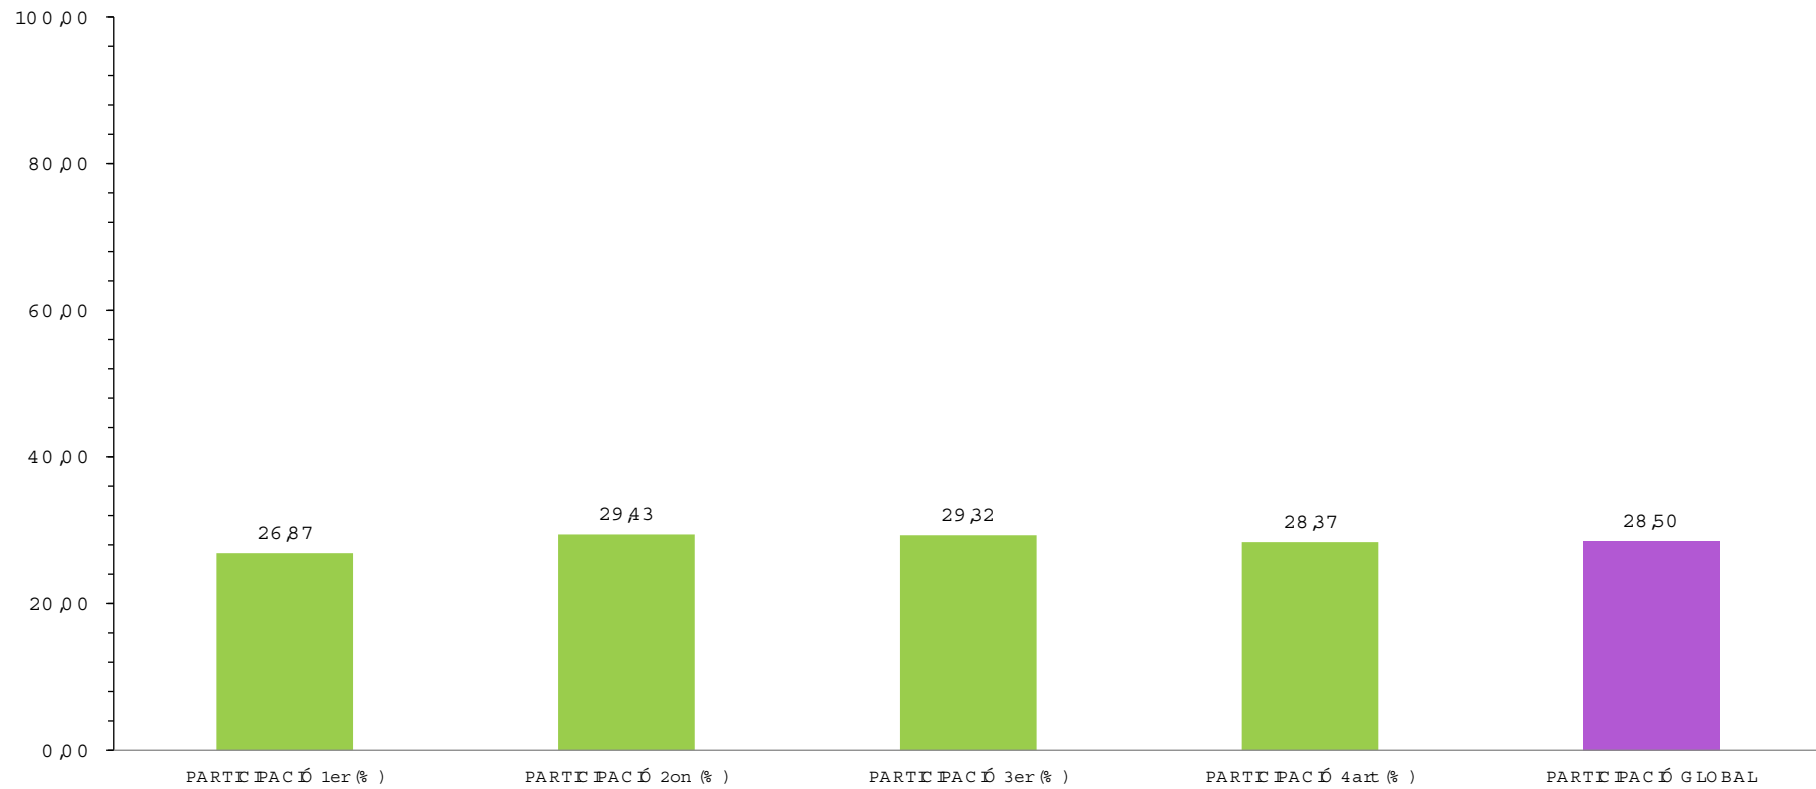

PARTICIPACIÓ DE L'ALUMNAT A LES ENQUESTES DEL GRAU EN DISSENY, curs 2022-23 percentatge de resposta