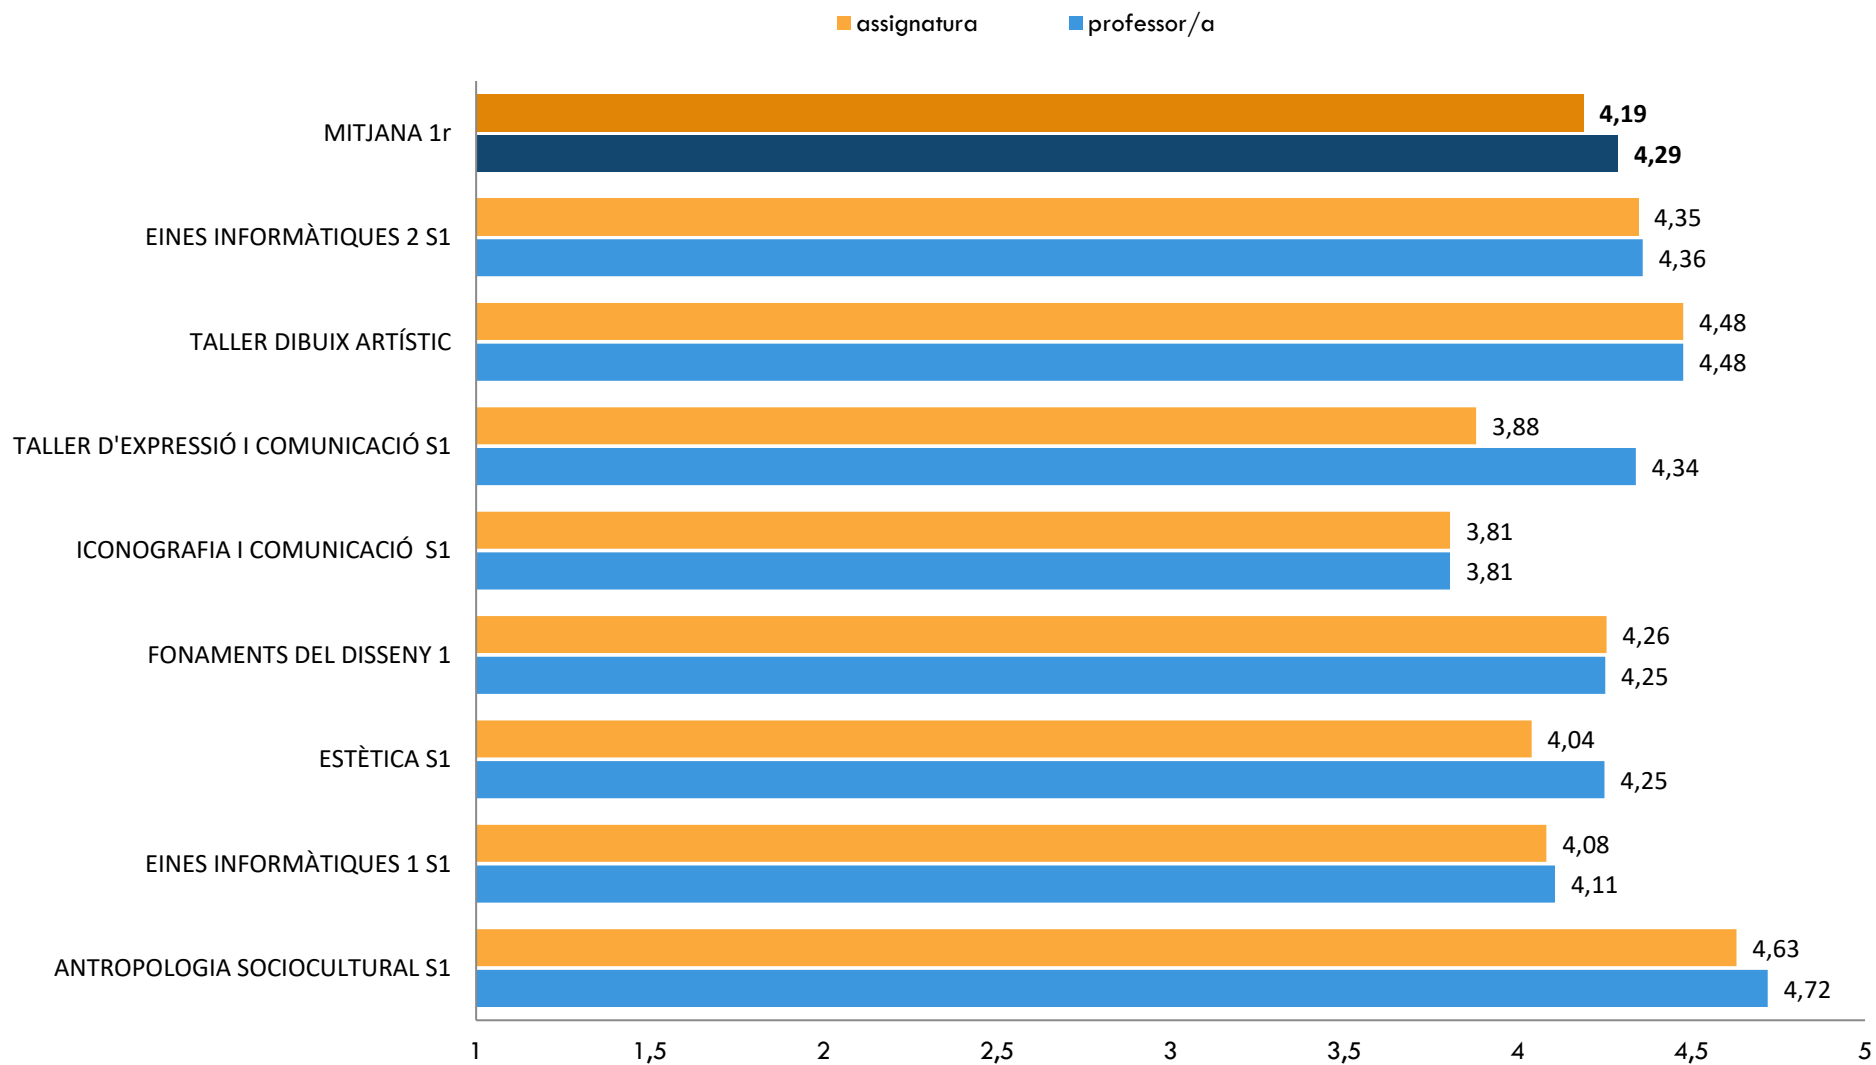

SATISFACCIÓ DELS ESTUDIANTS AMB LA DOCÈNCIA 1er CURS, GRAU EN DISSENY 2022-23

1er Semestre, valoració d'1 a 5