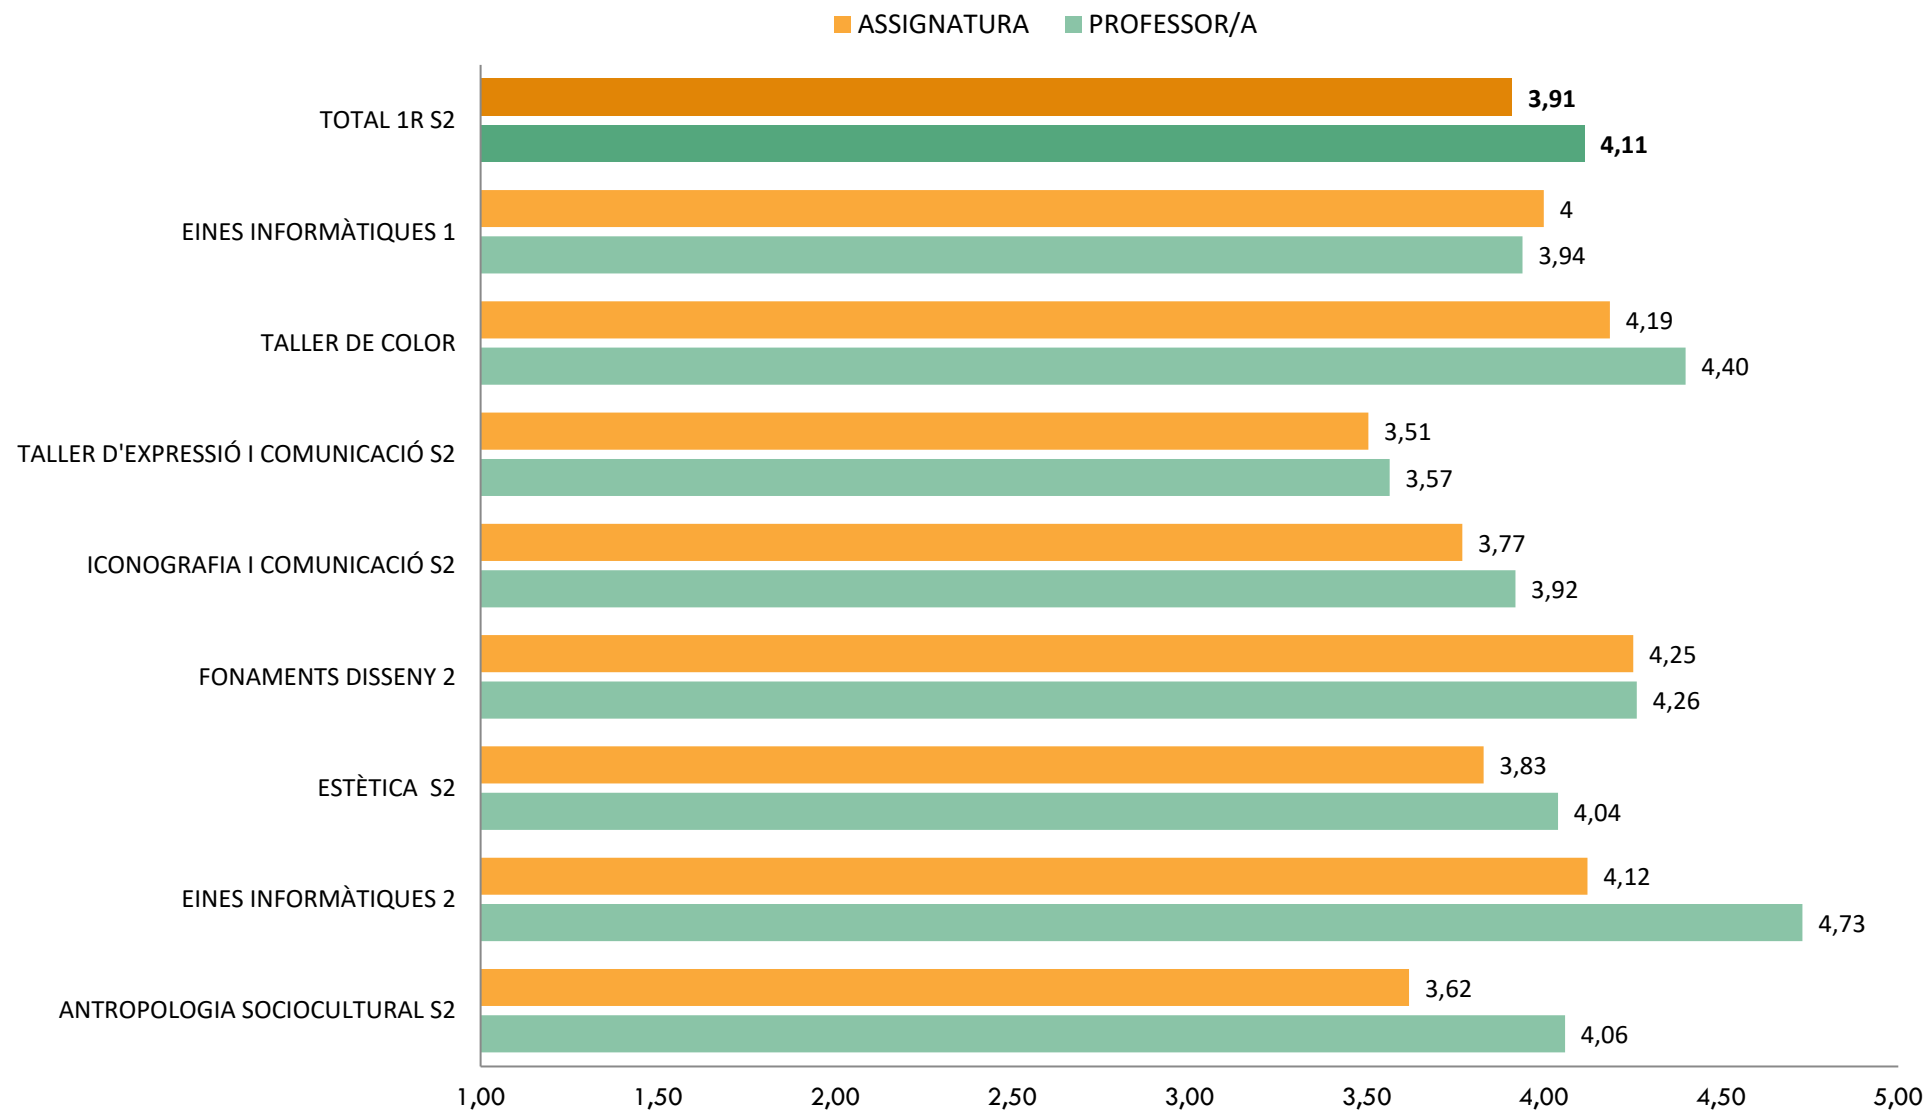

SATISFACCIÓ DELS ESTUDIANTS: 1er curs, GRAU EN DISSENY, 2022-23
2on Semestre, valoració d'1 a 5