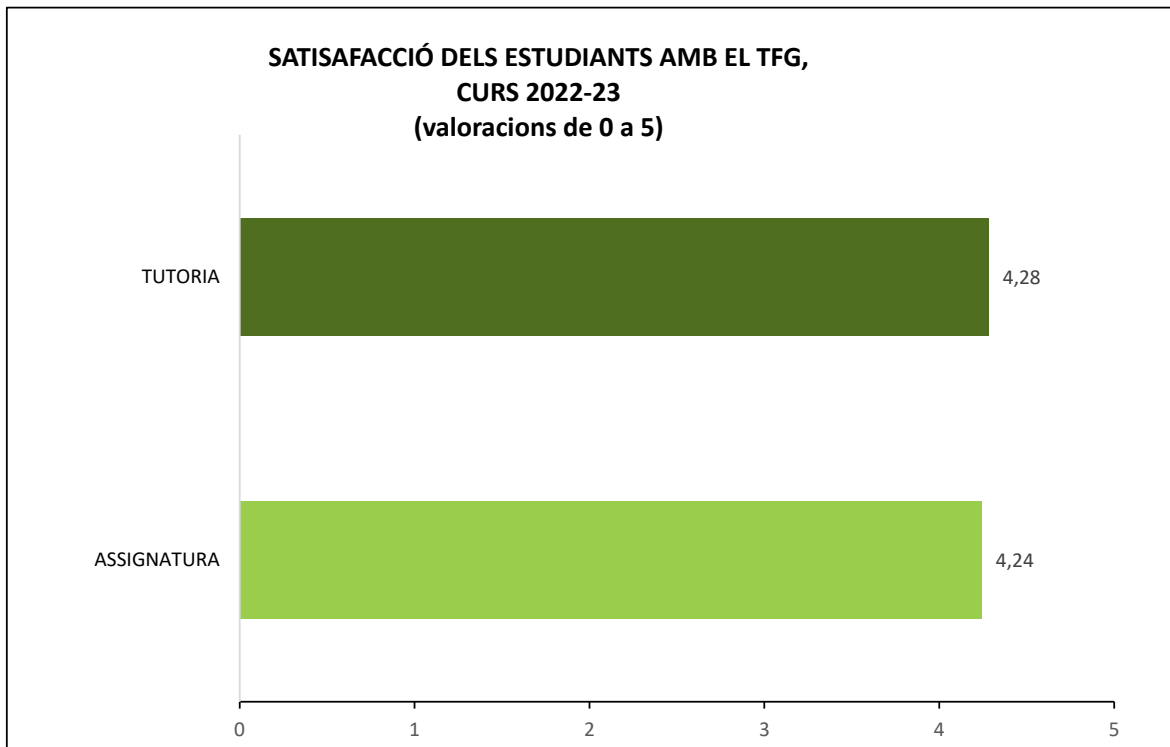

HISTÒRIC DE LA SATISFACCIÓ DELS ESTUDIANTS DEL GRAU EN DISSENY AMB LA DOCÈNCIA.

HISTÒRIC DE LA SATISFACCIÓ DE L'ALUMNAT AMB LA DOCÈNCIA PER CURSOS

EVOLUCIÓ DE LA PARTICIPACIÓ DE L'ALUMNAT A LES ENQUESTES valoració en %