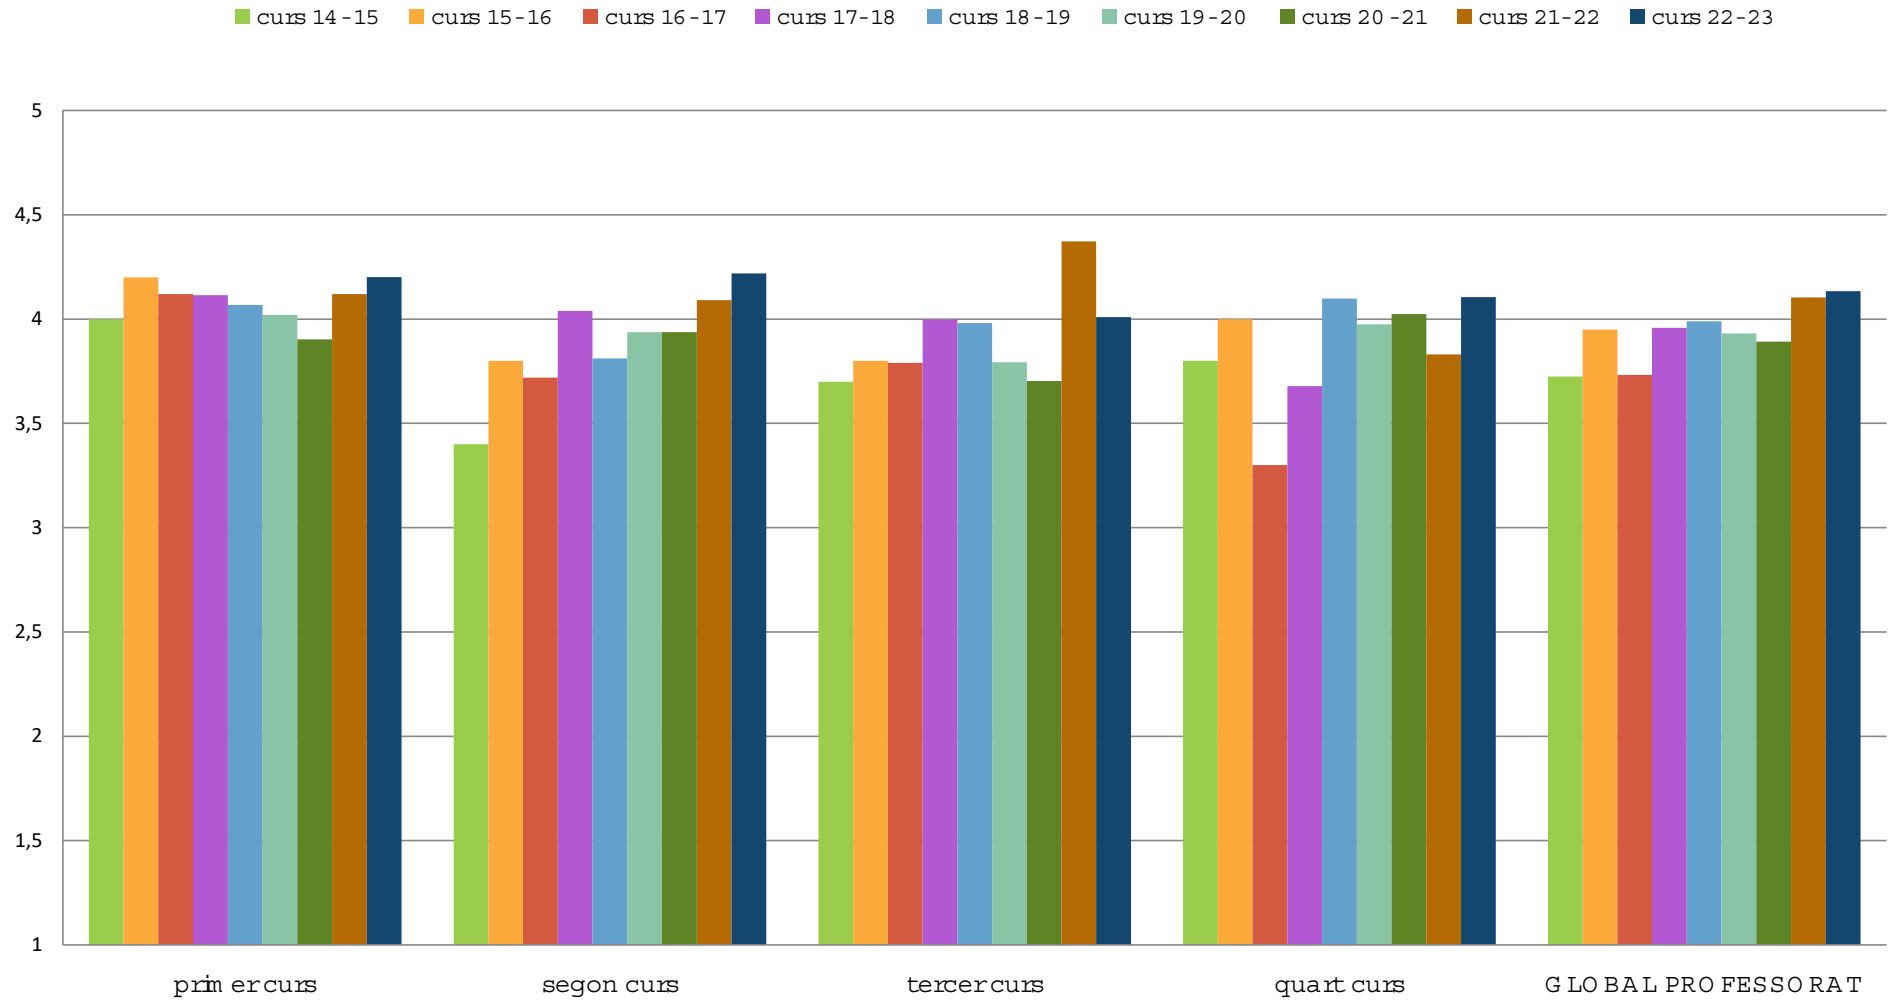

HISTÒRIC DE LA SATISFACCIÓ DE L'ALUMNAT AMB LA DOCÈNCIA PER CURSOS