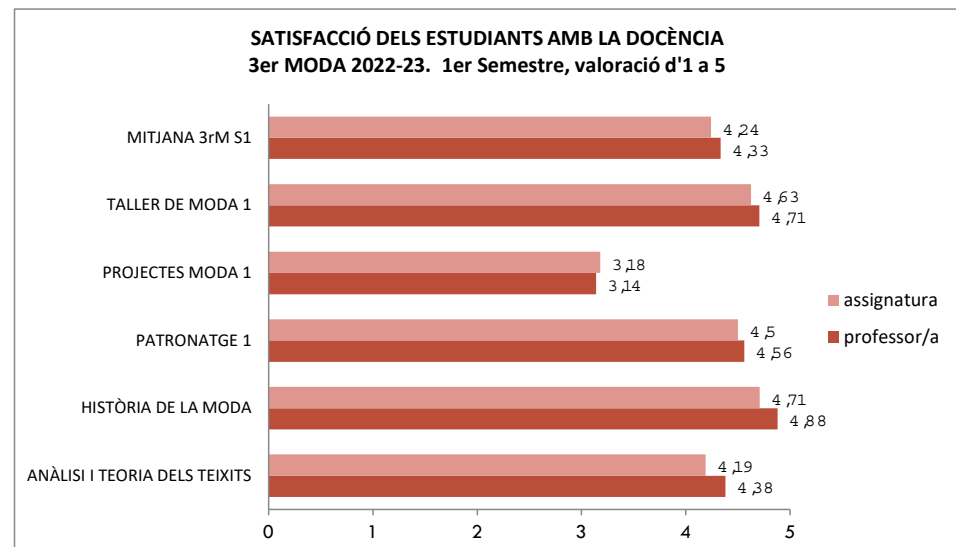

SATISFACCIÓ DELS ESTUDIANTS AMB LA DOCÈNCIA 1er CURS, GRAU EN DISSENY 2022-23

1er Semestre, valoració d'1 a 5

SATISFACCIÓ DELS ESTUDIANTS AMB LA DOCÈNCIA.

2on CURS, GRAU EN DISSENY 2022-23. 1er Semestre, valoració d'1 a 5