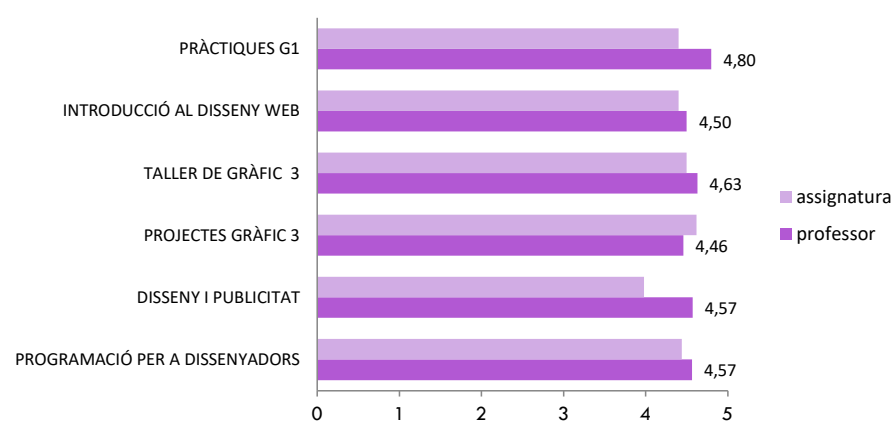

SATISFACCIÓ DELS ESTUDIANTS AMB LA DOCÈNCIA
4rt GRÀFIC, 2022-23. 1er Semestre, valoració d'1 a 5