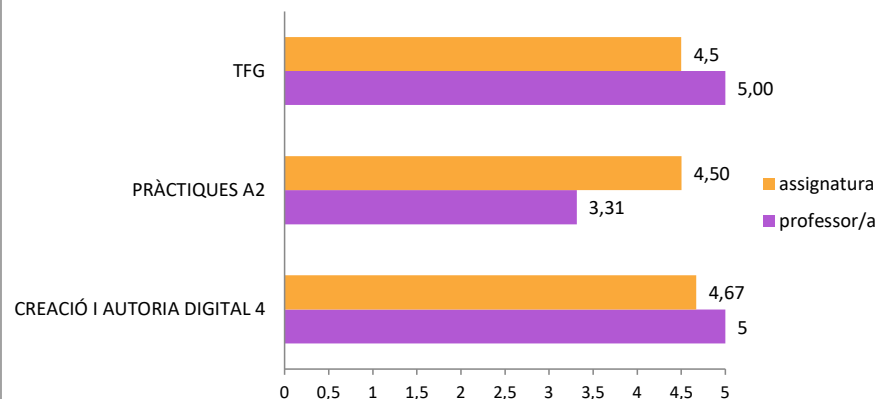

SATISFACCIÓ DELS ESTUDIANTS AMB LA DOCÈNCIA
4rt INTERIORS, 2022-23. 1er Semestre, valoració d'1 a 5

SATISFACCIÓ DELS ESTUDIANTS AMB LA DOCÈNCIA
4rt MODA, 2022-23. 1er Semestre, valoració d'1 a 5

VALORACIÓ GLOBAL PROFESSORAT 4rt	4,14
VALORACIÓ GLOBAL ASSIGNATURES 4rt	4,14

SATISFACCIÓ DELS ESTUDIANTS: 1er curs, GRAU EN DISSENY, 2022-23
2on Semestre, valoració d'1 a 5

SATISFACCIÓ DELS ESTUDIANTS: 2n curs, GRAU EN DISSENY, 2022-23
2on Semestre, valoració d'1 a 5

VALORACIÓ GLOBAL PROFESSORAT 3R S2	3,92
VALORACIÓ GLOBAL ASSIGNATURES 3R S2	3,57

**SATISFACCIÓ DELS ESTUDIANTS AMB LA DOCÈNCIA 4rt AUDIOVISUAL,
2022-23. 2on Semestre, valoració d'1 a 5**

**SATISFACCIÓ DELS ESTUDIANTS AMB LA DOCÈNCIA 4rt GRÀFIC,
2022-23. 2on Semestre, valoració d'1 a 5**