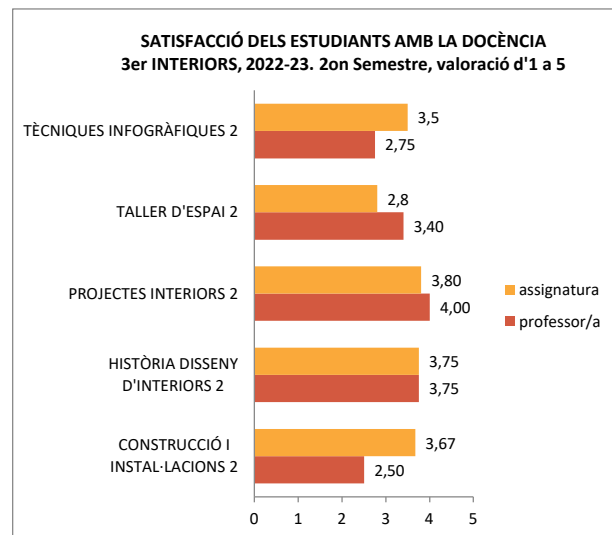

VALORACIÓ GLOBAL PROFESSORAT 3R S2	3,92
VALORACIÓ GLOBAL ASSIGNATURES 3R S2	3,57