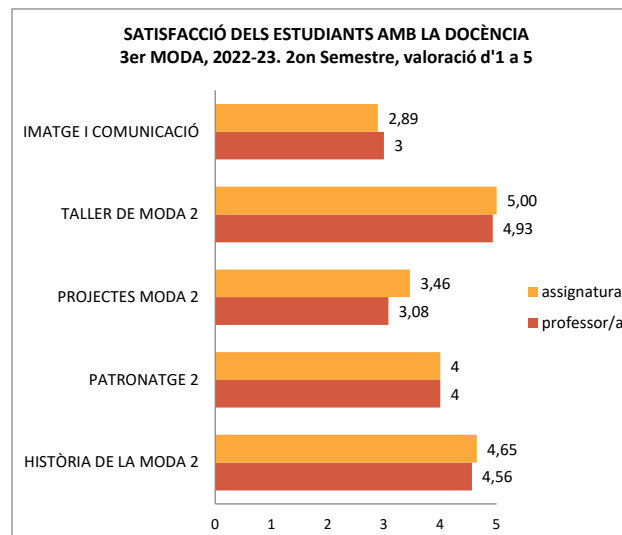

VALORACIÓ GLOBAL PROFESSORAT 3R S2	3,92
VALORACIÓ GLOBAL ASSIGNATURES 3R S2	3,57